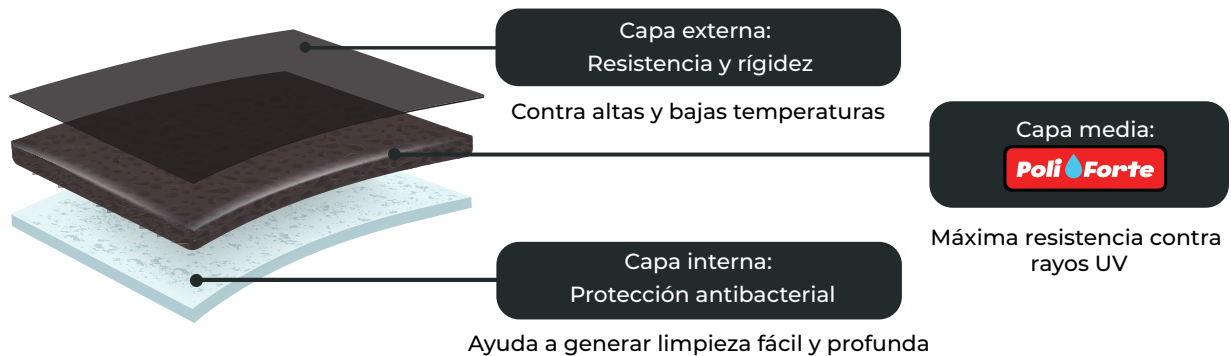

TINACO TRICAPA VERTICAL 1,100 L

Diámetro 84 cm

Altura total 215 cm

Peso 22 kg

Material Polietileno

Personas 8

**Las medidas pueden tener una variación de +/-3% debido a situaciones climáticas.

ACCESORIOS INTEGRADOS

Flotador #5 con varilla

Multiconector con entrada de 1 1/2" y salida universal

Válvula de llenado de 1/2"

Brida de 1 1/2"