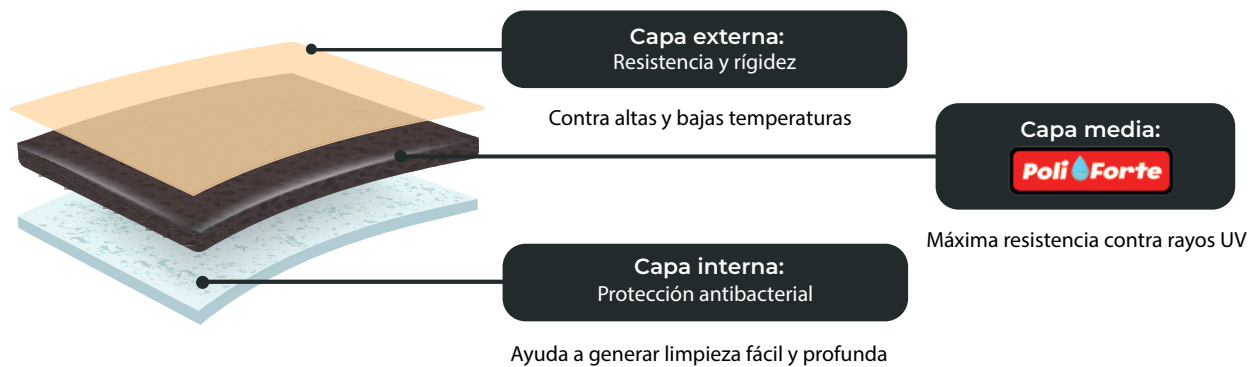

TINACO TRICAPA VERTICAL 800 L

Díámetro 82 cm

Altura total 166 cm

Peso 17 kg

Material Polietileno

Personas 6

**Las medidas pueden tener una variación de +/3% debido a situaciones climáticas.

ACCESORIOS INTEGRADOS

Flotador #5 con varilla

Multiconector

Válvula de llenado de 1/2"

Brida de 1 1/2"

AquaForte

más agua para tu casa

TINACO NEUTRO VERTICAL 800 L

Díámetro 82 cm

Altura total 166 cm

Peso 17 kg

Material Polietileno

Personas 6

**Las medidas pueden tener una variación de +/-3% debido a situaciones climáticas.

Unicapa

ACCESORIOS INTEGRADOS

Flotador #5
con varilla

Multiconector

Válvula de
llenado de 1/2"

Brida de 1 1/2"