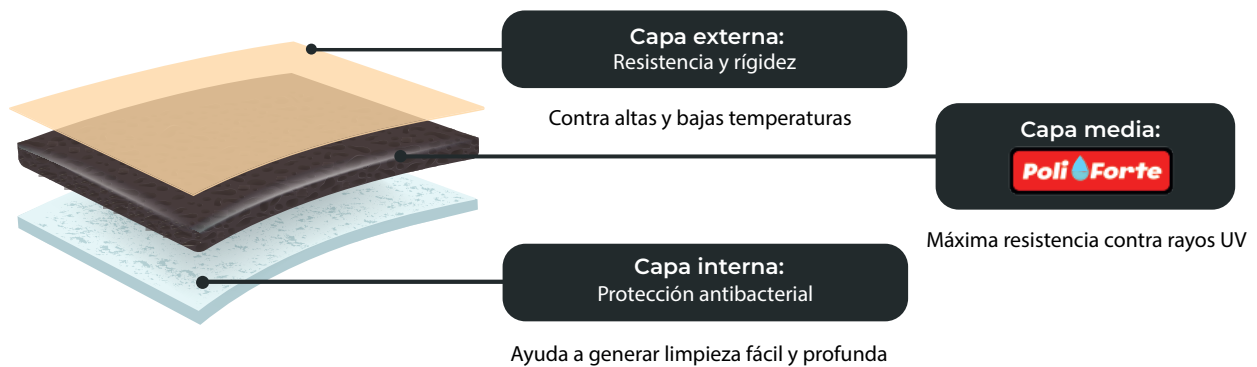

TINACO TRICAPA VERTICAL 600 L

Díámetro 76 cm

Altura total 175 cm

Peso 14 kg

Material Polietileno

Personas 4

**Las medidas pueden tener una variación de +/3% debido a situaciones climáticas.

ACCESORIOS INTEGRADOS

Flotador #5
con varilla

Multiconector

Válvula de
llenado de 1/2"

Brida de 1 1/2"